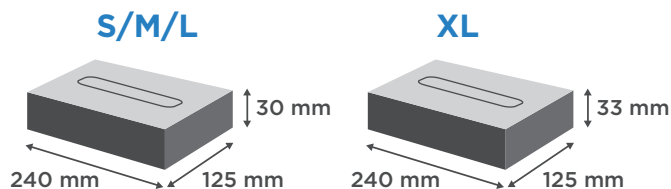

OPAKOWANIE POJEDYNCZE SINGLE PACK

Opakowanie jednostkowe masa netto: 0,252 kg
Single packaging net weight: 0,252 kg
Opakowanie jednostkowe masa brutto: 0,277 kg
Single packaging gross weight: 0,277 kg

Cena produktu i czas realizacji dostawcy zależna jest od ilości zamówionego produktu i ustalana jest indywidualnie
Product price and delivery time depends on the quantity of the ordered and is determined individually

MAGAZYN WAREHOUSE

DSV Solutions Sp. z o.o.
Stare Gnatowice 30,
05-085 Kampinos