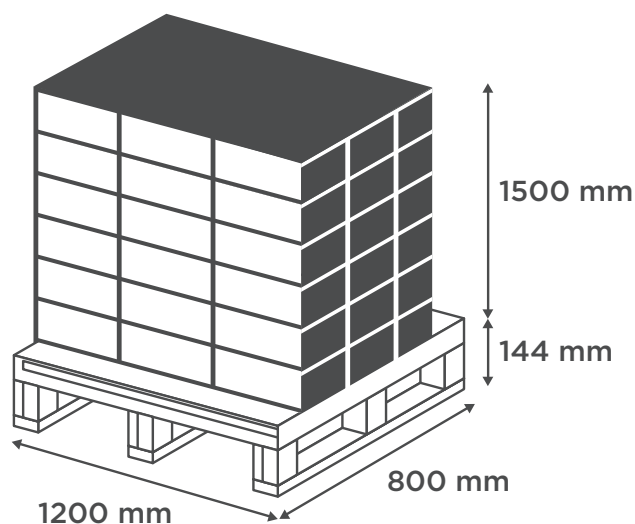

### WARSTWA LAYER

**9 kartonów na warstwie**  
9 boxes on a layer  
**6 warstw na palecie**  
6 layers on a pallet  
**54 kartony na palecie**  
54 boxes on a pallet

**Masa produktu na palecie: 54 szt. x 6 kg**  
Total product weight on a pallet: 54 pcs x 6 kg  
**Masa palety: 350,90 kg brutto**  
Weight of pallet: 350,90 kg brutto