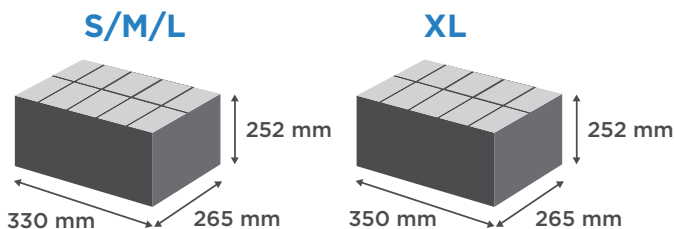

OPAKOWANIE ZBIORCZE MULTI PACK (BOX)

20 kartonów x 100 szt.
20 boxes x 100 pcs

Opakowanie zbiorcze masa brutto: 6,03 kg
Packing unit gross weight: 6,03 kg